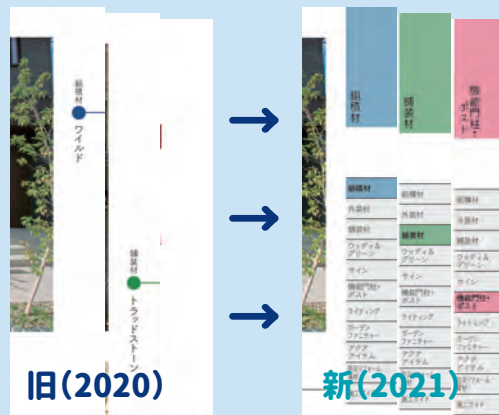

INDEX デザイン

カタログの帯の INDEX が充実し、用途や材質などから商品を検索しやすくなりました!

旧(2020)

新(2021)

QR コードリンク

HP にジャンプし、そこから商品詳細、施工写真など様々なお役立ち情報をご確認いただけます!

マチダカタログ「Ex.stage EXTERIOR2021-2022」のポイント

施工写真・施工ガイドも充実! より実際の現場をイメージしやすくなりました。