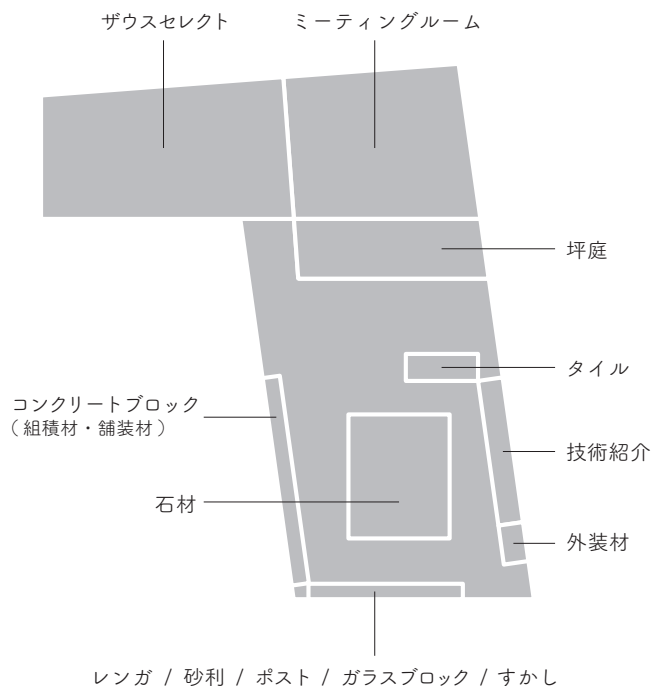

Ex.Stage

produce by Machida

要予約制

フロアマップ

MACHIDA / M.CLASS / ザウスセレクト
LIXIL / 三協アルミ / タカショー

ショールーム情報

見学のご予約 info-exstage@machidacorp.co.jp
(ご予約はお早めをお願いします)

住所 〒371-0803 群馬県前橋市天川原町 2-41-1 アトイスコート 1 階
電話番号 027-221-4545
交通機関 JR 両毛線「前橋」駅より車で約 7 分
関越自動車道「前橋」IC より車で約 15 分
営業時間 10:00 ~ 16:00 要予約制
月～金 第 1・第 3 土曜日