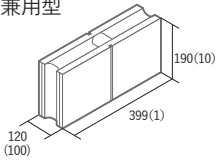

ビーワン®12 NEW COLOR

ピンストライプのスクエアが美しい、ピュアラインブロック。
和モダンやシンプルモダンに美しく調和する、ワンラインが描き出すスクエアグリッド。
上品なピンストライプのテクスチャーが、落ち着いた空間を演出します。

品種／ビーワン12

基本横筋兼用型

コーナー型

- ●長さと高さの( )内の数字は、標準目地幅を、中の( )内の数字は正味厚さを示します。
- ●専用の笠木はありません。ご注意ください。
- ●化粧面のペーストの差により、多少の色差がある場合があります。あらかじめご了承ください。
- ●プレシャスホワイトおよびプレシャスブラックについては、外形に面取りがあります。ご注意ください。

実験の様子は
こちらから！

平面図／ビーワン12 (プレシャスカラー)

推奨笠木

グランキャップ

NEW 4月発売

※石目模様のバラつきや色幅があります。

カラーバリエーション

SC カラーバリエーション

PRECIOUS

PRECIOUS

PRECIOUS

プレシャスカラー「SC加工」オプション NEW

プレシャスカラーには、水系・油系の汚れがつきにくくなり、きれいに保てる「SC加工」のオプションがあります。

この黒さはマチダだけ！

プレシャスブラック (上) と
ダークグレー (下: 廃盤) の
色比較

品名	カラー	品種	本体価格 (円/個)	本体価格 (円/m²)	規格 (mm) [長さ×巾×高さ]	使用個数 (個/m²)	質量 (kg/個)	備考
ビーワン12	PRECIOUS プレシャスホワイト プレシャスブラック	基本横筋兼用型	960 (税込1,056)	12,000 (税込13,200)	399(1)×120(100)×190(10)	12.5	12.6	
		コーナー型	1,120 (税込1,232)	—	400(1)×120(100)×190(10)	—	12.8	
	PRECIOUS プレシャスホワイト SC プレシャスブラック SC	基本横筋兼用型	1,200 (税込1,320)	15,000 (税込16,500)	399(1)×120(100)×190(10)	12.5	12.6	受注生産
		コーナー型	1,400 (税込1,540)	—	400(1)×120(100)×190(10)	—	12.8	受注生産
グランキャップ	ホワイト	笠木	2,800 (税込3,080)	—	390(10)×160×30(10)	2.5/m	5.1	天端加工: ショット 側面加工: ショット 背面加工: 溝切
		コーナー笠木	3,000 (税込3,300)	—	410(10)×160×30(10)	—	5.3	
	ブラック	笠木	2,800 (税込3,080)	—	390(10)×160×30(10)	2.5/m	5.6	天端加工: パーナー 側面加工: 水磨 背面加工: 溝切
		コーナー笠木	3,000 (税込3,300)	—	410(10)×160×30(10)	—	5.9	

※受注生産品の納期については、弊社までお問い合わせください。
※NEW COLOR 以外の商品情報は、マチダ総合カタログ「Ex.Stage EXTERIOR 2021-2022」をご確認ください。
※プレシャスブラックの表面が擦れた場合、白く見えることがあります。湿ったウエス等で拭いて頂くことと目立たなくなります。
※長さと高さの( )内の数字は、標準目地幅を、中の( )内の数字は正味厚さを示します。
●大量のご注文の場合は事前に在庫の確認をお願いいたします。 ●グランキャップは輸入品のため、諸事情により品薄および欠品等で納期がかかる場合があります。ご理解の上ご使用ください。