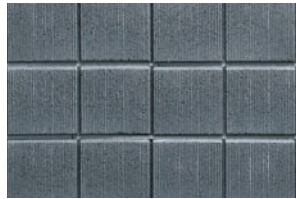

カラーバリエーション

SC カラーバリエーション

PRECIOUS

プレシャスブラック NEW COLOR 4月発売