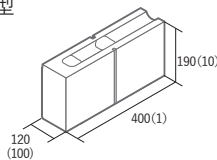

コーナー型

- ●長さと高さの( )内の数字は、標準目地幅を、中の( )内の数字は正味厚さを示します。
- ●専用の笠木はありません。ご注意ください。
- ●化粧面のペーストの差により、多少の色差がある場合があります。あらかじめご了承ください。
- ●プレシャスホワイトおよびプレシャスブラックについては、外形に面取りがあります。ご注意ください。

実験の様子は
こちらから！