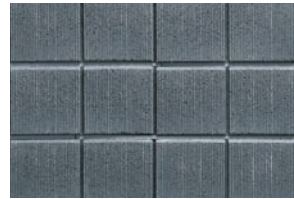

PRECIOUS

プレシャスブラック SC NEW COLOR 4月発売