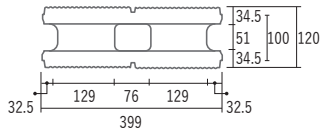

平面図／ビーワン12 (プレシャスカラー)

推奨笠木

グランキャップ

NEW 4月発売

※石目模様のバラつきや色幅があります。